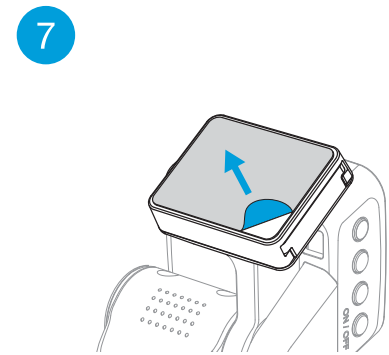

# DEUTSCH

TOURING ITEMS  
**TYPES**  
**TRAVCA DASH 360**  
360 GRAD AUFNAHME VON  
STRASSE & INNENRAUM

**SCHNELLSTARTANLEITUNG**

- a. Festverdrahtung – nur 12V DC. (Anschluss nur durch qualifizierte Fachleute.)
- b. Zigarettenanzünder – DC 12V / 5V (USB-A).

- a. MicroSD einlegen (16GB vorinstalliert, max 128GB möglich).
- b. Das Stromkabel durch den Haken verlegen.
- c. Stromkabel anstecken.

Halterung in TravCa Dash 360 einschieben.

Schutzfolie von der Halterung abziehen und die TravCa Dash 360 an der zuvor gereinigten Windschutzscheibe anbringen.

# ENGLISH

TOURING ITEMS  
**TYPES**  
**TRAVCA DASH 360**  
360 DEGREE RECORD OF ROAD  
& INTERIOR

**QUICK INSTALLATION GUIDE**

- a. Hardwire – DC 12V only. (Hardwiring only by qualified professionals.)
- b. Cigarette Charger – DC 12V / DC 5V (USB-A).

- a. Insert MicroSD Card (16GB pre-installed, max 128GB possible).
- b. Keep the power cable running through the cable hook.
- c. Connect power adapter.

Slide the mount onto TravCa Dash 360.

Remove protective film from mount and attach TravCa Dash 360 to previously cleaned windshield.