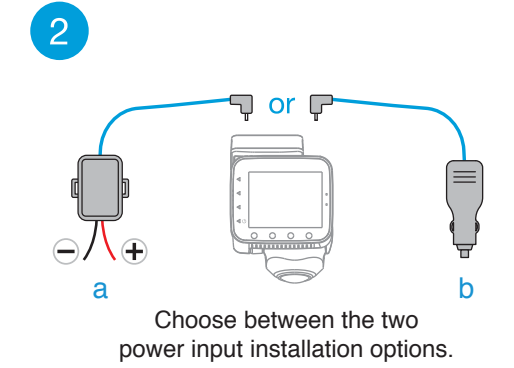

- a. Hardwire – DC 12V only. (Hardwiring only by qualified professionals.)
- b. Cigarette Charger – DC 12V / DC 5V (USB-A).