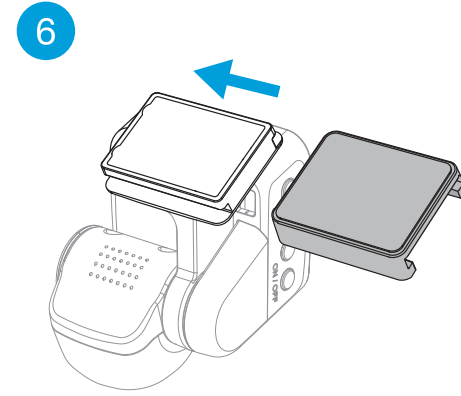

# DEUTSCH

TOURING ITEMS  
**TYPES**  
**TRAVCA DASH 360**  
360 GRAD AUFNAHME VON  
STRASSE & INNENRAUM

**SCHNELLSTARTANLEITUNG**

- a. Festverdrahtung – nur 12V DC. (Anschluss nur durch qualifizierte Fachleute.)
- b. Zigarettenanzünder – DC 12V / 5V (USB-A).

- a. MicroSD einlegen (16GB vorinstalliert, max 128GB möglich).
- b. Das Stromkabel durch den Haken verlegen.
- c. Stromkabel anstecken.

Halterung in TravCa Dash 360 einschieben.

Schutzfolie von der Halterung abziehen und die TravCa Dash 360 an der zuvor gereinigten Windschutzscheibe anbringen.

- a. Insert MicroSD Card (16GB pre-installed, max 128GB possible).
- b. Keep the power cable running through the cable hook.
- c. Connect power adapter.

Slide the mount onto TravCa Dash 360.

Remove protective film from mount and attach TravCa Dash 360 to previously cleaned windshield.

Check the live screen in TypeS TravCa app to determine the best mounting position.

**NOTE:** Must be connected to WiFi or mobile hotspot for live streaming. Please refer to the User Manual for detailed instructions.