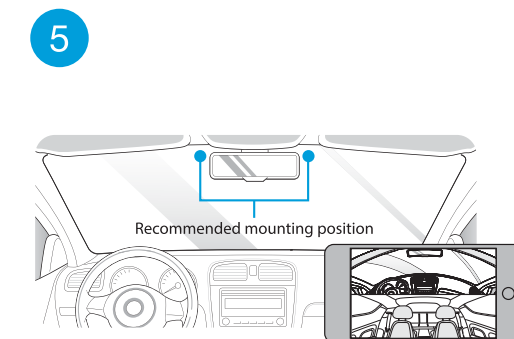

Die TypeS TravCa App im App Store oder im Google Play Store herunterladen. QR-Code für ein schnelleres Suchergebnis scannen.

Die optimale Montageposition mit Hilfe des live Bildschirms in der TypeS TravCa App bestimmen.

Check the live screen in TypeS TravCa app to determine the best mounting position.

**NOTE:** Must be connected to WiFi or mobile hotspot for live streaming. Please refer to the User Manual for detailed instructions.