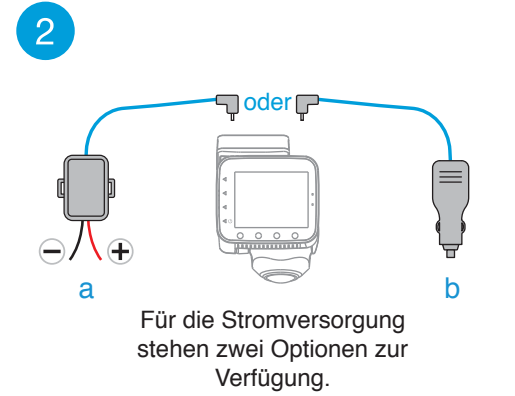

# DEUTSCH

TOURING ITEMS  
**TYPES**  
**TRAVCA DASH 360**  
360 GRAD AUFNAHME VON  
STRASSE & INNENRAUM

**SCHNELLSTARTANLEITUNG**

- a. Festverdrahtung – nur 12V DC. (Anschluss nur durch qualifizierte Fachleute.)
- b. Zigarettenanzünder – DC 12V / 5V (USB-A).

- a. MicroSD einlegen (16GB vorinstalliert, max 128GB möglich).
- b. Das Stromkabel durch den Haken verlegen.
- c. Stromkabel anstecken.

Halterung in TravCa Dash 360 einschieben.

Schutzfolie von der Halterung abziehen und die TravCa Dash 360 an der zuvor gereinigten Windschutzscheibe anbringen.

- a. Insert MicroSD Card (16GB pre-installed, max 128GB possible).
- b. Keep the power cable running through the cable hook.
- c. Connect power adapter.

Slide the mount onto TravCa Dash 360.

Remove protective film from mount and attach TravCa Dash 360 to previously cleaned windshield.

Check the live screen in TypeS TravCa app to determine the best mounting position.

**NOTE:** Must be connected to WiFi or mobile hotspot for live streaming. Please refer to the User Manual for detailed instructions.