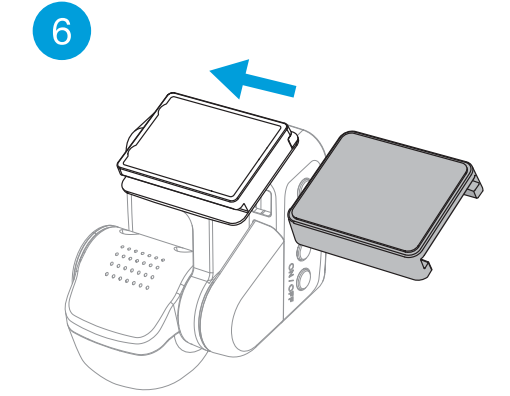

- a. MicroSD einlegen (16GB vorinstalliert, max 128GB möglich).
- b. Das Stromkabel durch den Haken verlegen.
- c. Stromkabel anstecken.

Halterung in TravCa Dash 360 einschieben.

Schutzfolie von der Halterung abziehen und die TravCa Dash 360 an der zuvor gereinigten Windschutzscheibe anbringen.

# ENGLISH

TOURING ITEMS  
**TYPES**  
**TRAVCA DASH 360**  
360 DEGREE RECORD OF ROAD  
& INTERIOR

**QUICK INSTALLATION GUIDE**

- a. Hardwire – DC 12V only. (Hardwiring only by qualified professionals.)
- b. Cigarette Charger – DC 12V / DC 5V (USB-A).

- a. Insert MicroSD Card (16GB pre-installed, max 128GB possible).
- b. Keep the power cable running through the cable hook.
- c. Connect power adapter.

Slide the mount onto TravCa Dash 360.

Remove protective film from mount and attach TravCa Dash 360 to previously cleaned windshield.

Die TypeS TravCa App im App Store oder im Google Play Store herunterladen. QR-Code für ein schnelleres Suchergebnis scannen.

Die optimale Montageposition mit Hilfe des live Bildschirms in der TypeS TravCa App bestimmen.