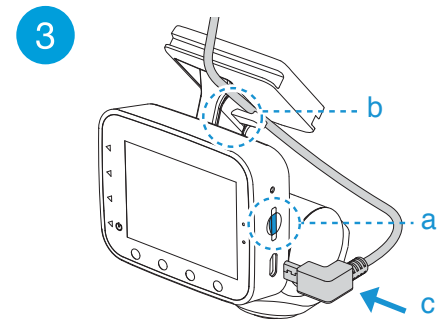

# DEUTSCH

TOURING ITEMS  
**TYPES**  
**TRAVCA DASH 360**  
360 GRAD AUFNAHME VON  
STRASSE & INNENRAUM

**SCHNELLSTARTANLEITUNG**

- a. Festverdrahtung – nur 12V DC. (Anschluss nur durch qualifizierte Fachleute.)
- b. Zigarettenanzünder – DC 12V / 5V (USB-A).

- a. MicroSD einlegen (16GB vorinstalliert, max 128GB möglich).
- b. Das Stromkabel durch den Haken verlegen.
- c. Stromkabel anstecken.

Halterung in TravCa Dash 360 einschieben.

Schutzfolie von der Halterung abziehen und die TravCa Dash 360 an der zuvor gereinigten Windschutzscheibe anbringen.

- a. Insert MicroSD Card (16GB pre-installed, max 128GB possible).
- b. Keep the power cable running through the cable hook.
- c. Connect power adapter.

Slide the mount onto TravCa Dash 360.

Remove protective film from mount and attach TravCa Dash 360 to previously cleaned windshield.

Check the live screen in TypeS TravCa app to determine the best mounting position.

**NOTE:** Must be connected to WiFi or mobile hotspot for live streaming. Please refer to the User Manual for detailed instructions.