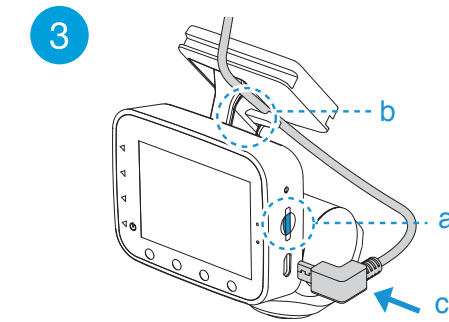

- a. MicroSD einlegen (16GB vorinstalliert, max 128GB möglich).
- b. Das Stromkabel durch den Haken verlegen.
- c. Stromkabel anstecken.

Halterung in TravCa Dash 360 einschieben.

Schutzfolie von der Halterung abziehen und die TravCa Dash 360 an der zuvor gereinigten Windschutzscheibe anbringen.

# ENGLISH

TOURING ITEMS  
**TYPES**  
**TRAVCA DASH 360**  
360 DEGREE RECORD OF ROAD  
& INTERIOR

**QUICK INSTALLATION GUIDE**

- a. Hardwire – DC 12V only. (Hardwiring only by qualified professionals.)
- b. Cigarette Charger – DC 12V / DC 5V (USB-A).

- a. Insert MicroSD Card (16GB pre-installed, max 128GB possible).
- b. Keep the power cable running through the cable hook.
- c. Connect power adapter.

Slide the mount onto TravCa Dash 360.

Remove protective film from mount and attach TravCa Dash 360 to previously cleaned windshield.