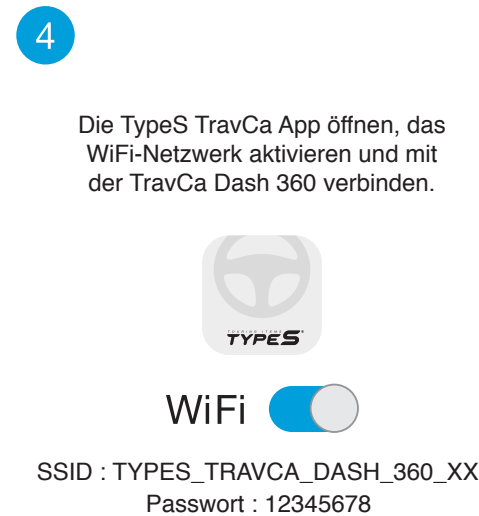

- a. Insert MicroSD Card (16GB pre-installed, max 128GB possible).
- b. Keep the power cable running through the cable hook.
- c. Connect power adapter.

Slide the mount onto TravCa Dash 360.

Remove protective film from mount and attach TravCa Dash 360 to previously cleaned windshield.

Die TypeS TravCa App im App Store oder im Google Play Store herunterladen. QR-Code für ein schnelleres Suchergebnis scannen.

Die optimale Montageposition mit Hilfe des live Bildschirms in der TypeS TravCa App bestimmen.