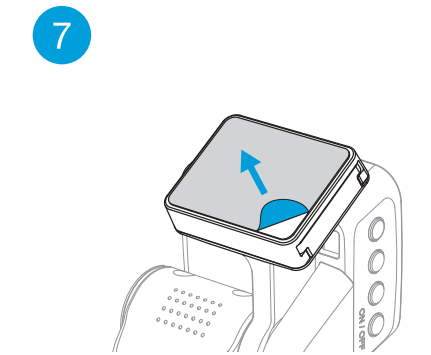

- a. MicroSD einlegen (16GB vorinstalliert, max 128GB möglich).
- b. Das Stromkabel durch den Haken verlegen.
- c. Stromkabel anstecken.

Halterung in TravCa Dash 360 einschieben.

Schutzfolie von der Halterung abziehen und die TravCa Dash 360 an der zuvor gereinigten Windschutzscheibe anbringen.

# ENGLISH

TOURING ITEMS  
**TYPES**  
**TRAVCA DASH 360**  
360 DEGREE RECORD OF ROAD  
& INTERIOR

**QUICK INSTALLATION GUIDE**

- a. Hardwire – DC 12V only. (Hardwiring only by qualified professionals.)
- b. Cigarette Charger – DC 12V / DC 5V (USB-A).

- a. Insert MicroSD Card (16GB pre-installed, max 128GB possible).
- b. Keep the power cable running through the cable hook.
- c. Connect power adapter.

Slide the mount onto TravCa Dash 360.

Remove protective film from mount and attach TravCa Dash 360 to previously cleaned windshield.

Die TypeS TravCa App im App Store oder im Google Play Store herunterladen. QR-Code für ein schnelleres Suchergebnis scannen.

Die optimale Montageposition mit Hilfe des live Bildschirms in der TypeS TravCa App bestimmen.