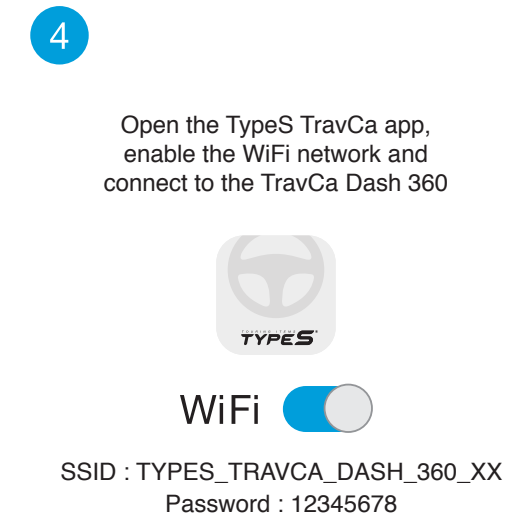

Die TypeS TravCa App im App Store oder im Google Play Store herunterladen. QR-Code für ein schnelleres Suchergebnis scannen.

Die optimale Montageposition mit Hilfe des live Bildschirms in der TypeS TravCa App bestimmen.

©2020 TypeS. Alle Rechte vorbehalten.

TOURING ITEMS  
**TYPES**  
Horizon Brands Europe GmbH  
Mergenthaleralle 77  
D-65760 Eschborn  
[www.typesauto.de](http://www.typesauto.de)

Download the TypeS TravCa app from the App Store or Google Play Store. You may also scan the QR code for faster access.